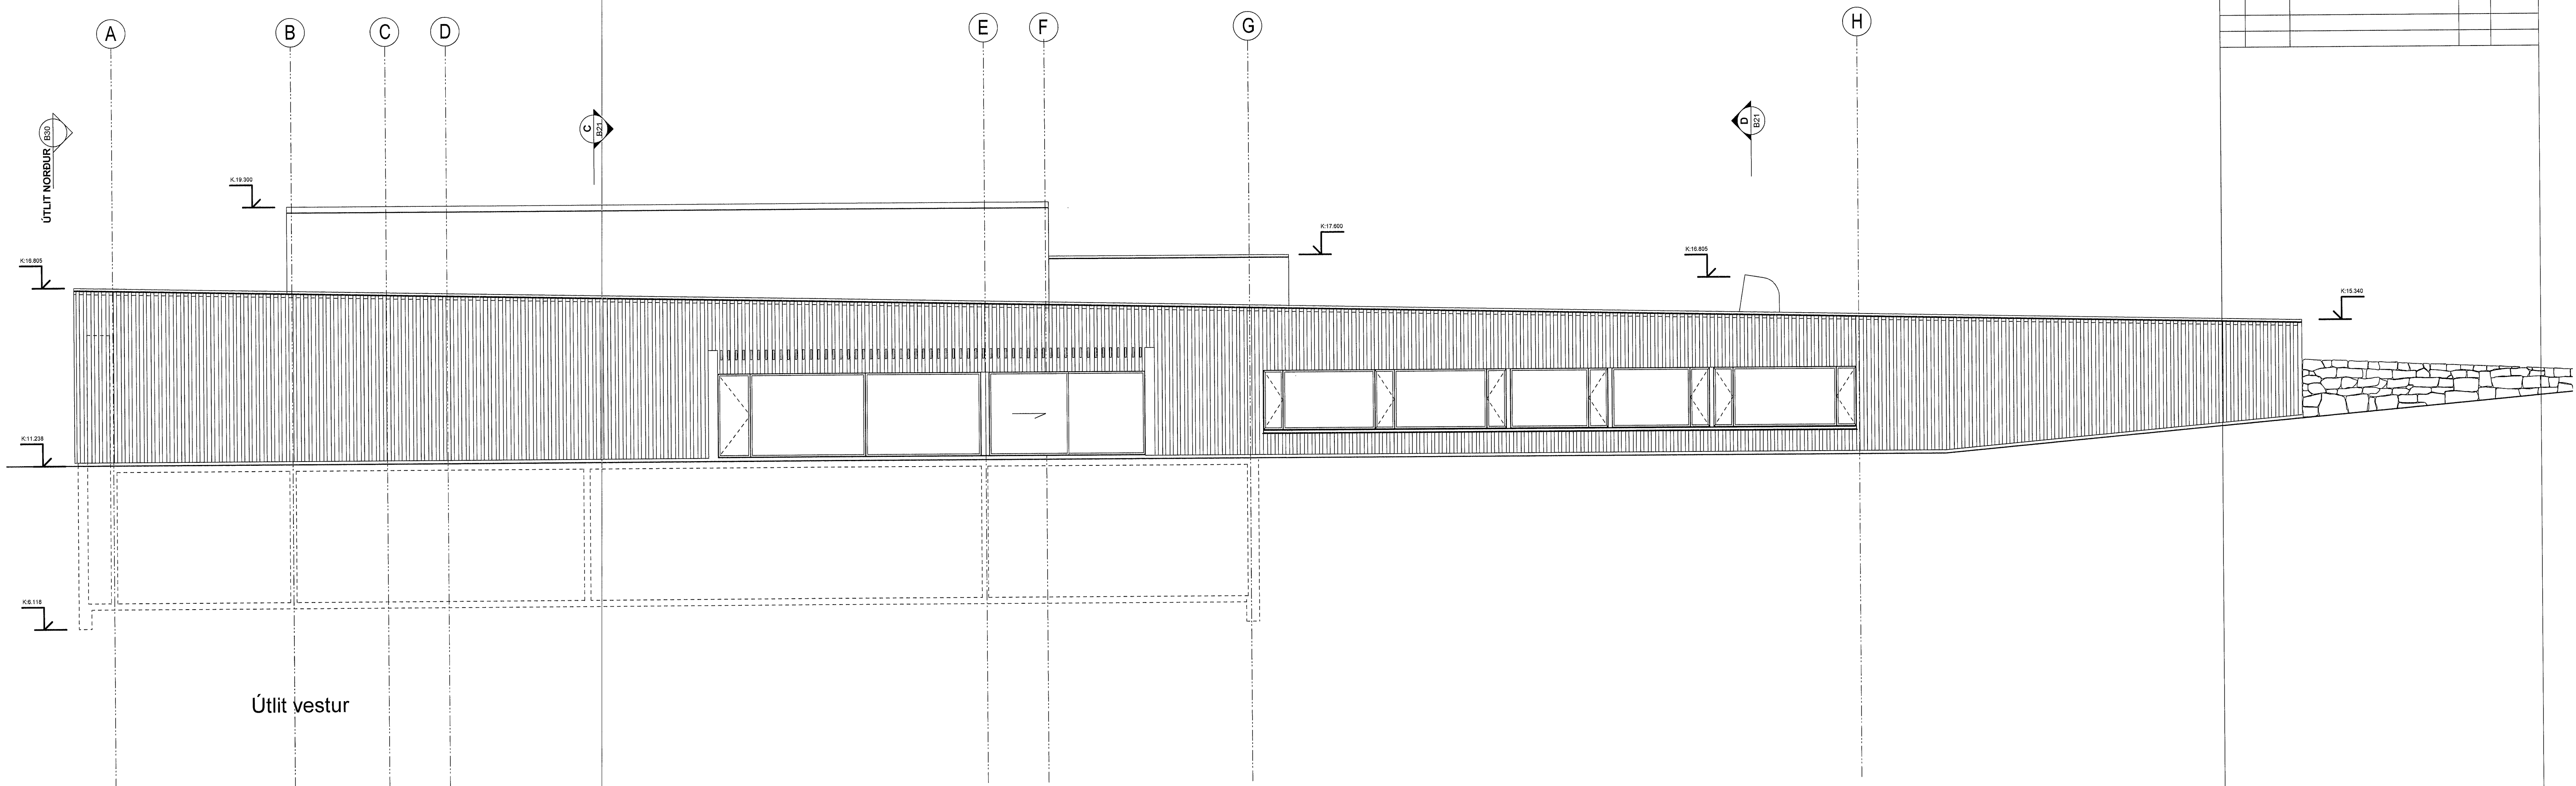

SAMÞYRKI A EYJUM BYGGINGA-  
NEFNDAR ST. LÁRHAUSSS.  
DAGSI 10.18.2008  
BYGGINGAFLUTRÚ

ÚTGÁFUERILL			
NR.	DAGS.	SKYRINGAR	TEIKNAD AF UTGEFIÐ AF

Útlit vestur

Öll mál í millimetrum, staðfærst áður en framkvæmdir hefjast. Mælið ekki af teikningum.  
Misræmi í teikningum og önnur vafaatriði tilkynnist samræmingarhönnuðum strax.  
Lesið skal teikningar með viðeigandi verklýsingum.

VERKKAUPI  
Seltjarnarneskaupstaður

VERK  
Lækningaminjasafn Nesstofu  
AÐALUPPDRÁTTUR

TEIKNING  
ÚTLIT VESTUR

DAGSETN. 24.06.2008	MKV. 1:100	TEIKNAD AF SBI/ÁHÁ	ÚTGEFIÐ AF SBI/ÁHÁ
VERK NR. V001	TEIKNING NR. A31	ÚTGÁFA	