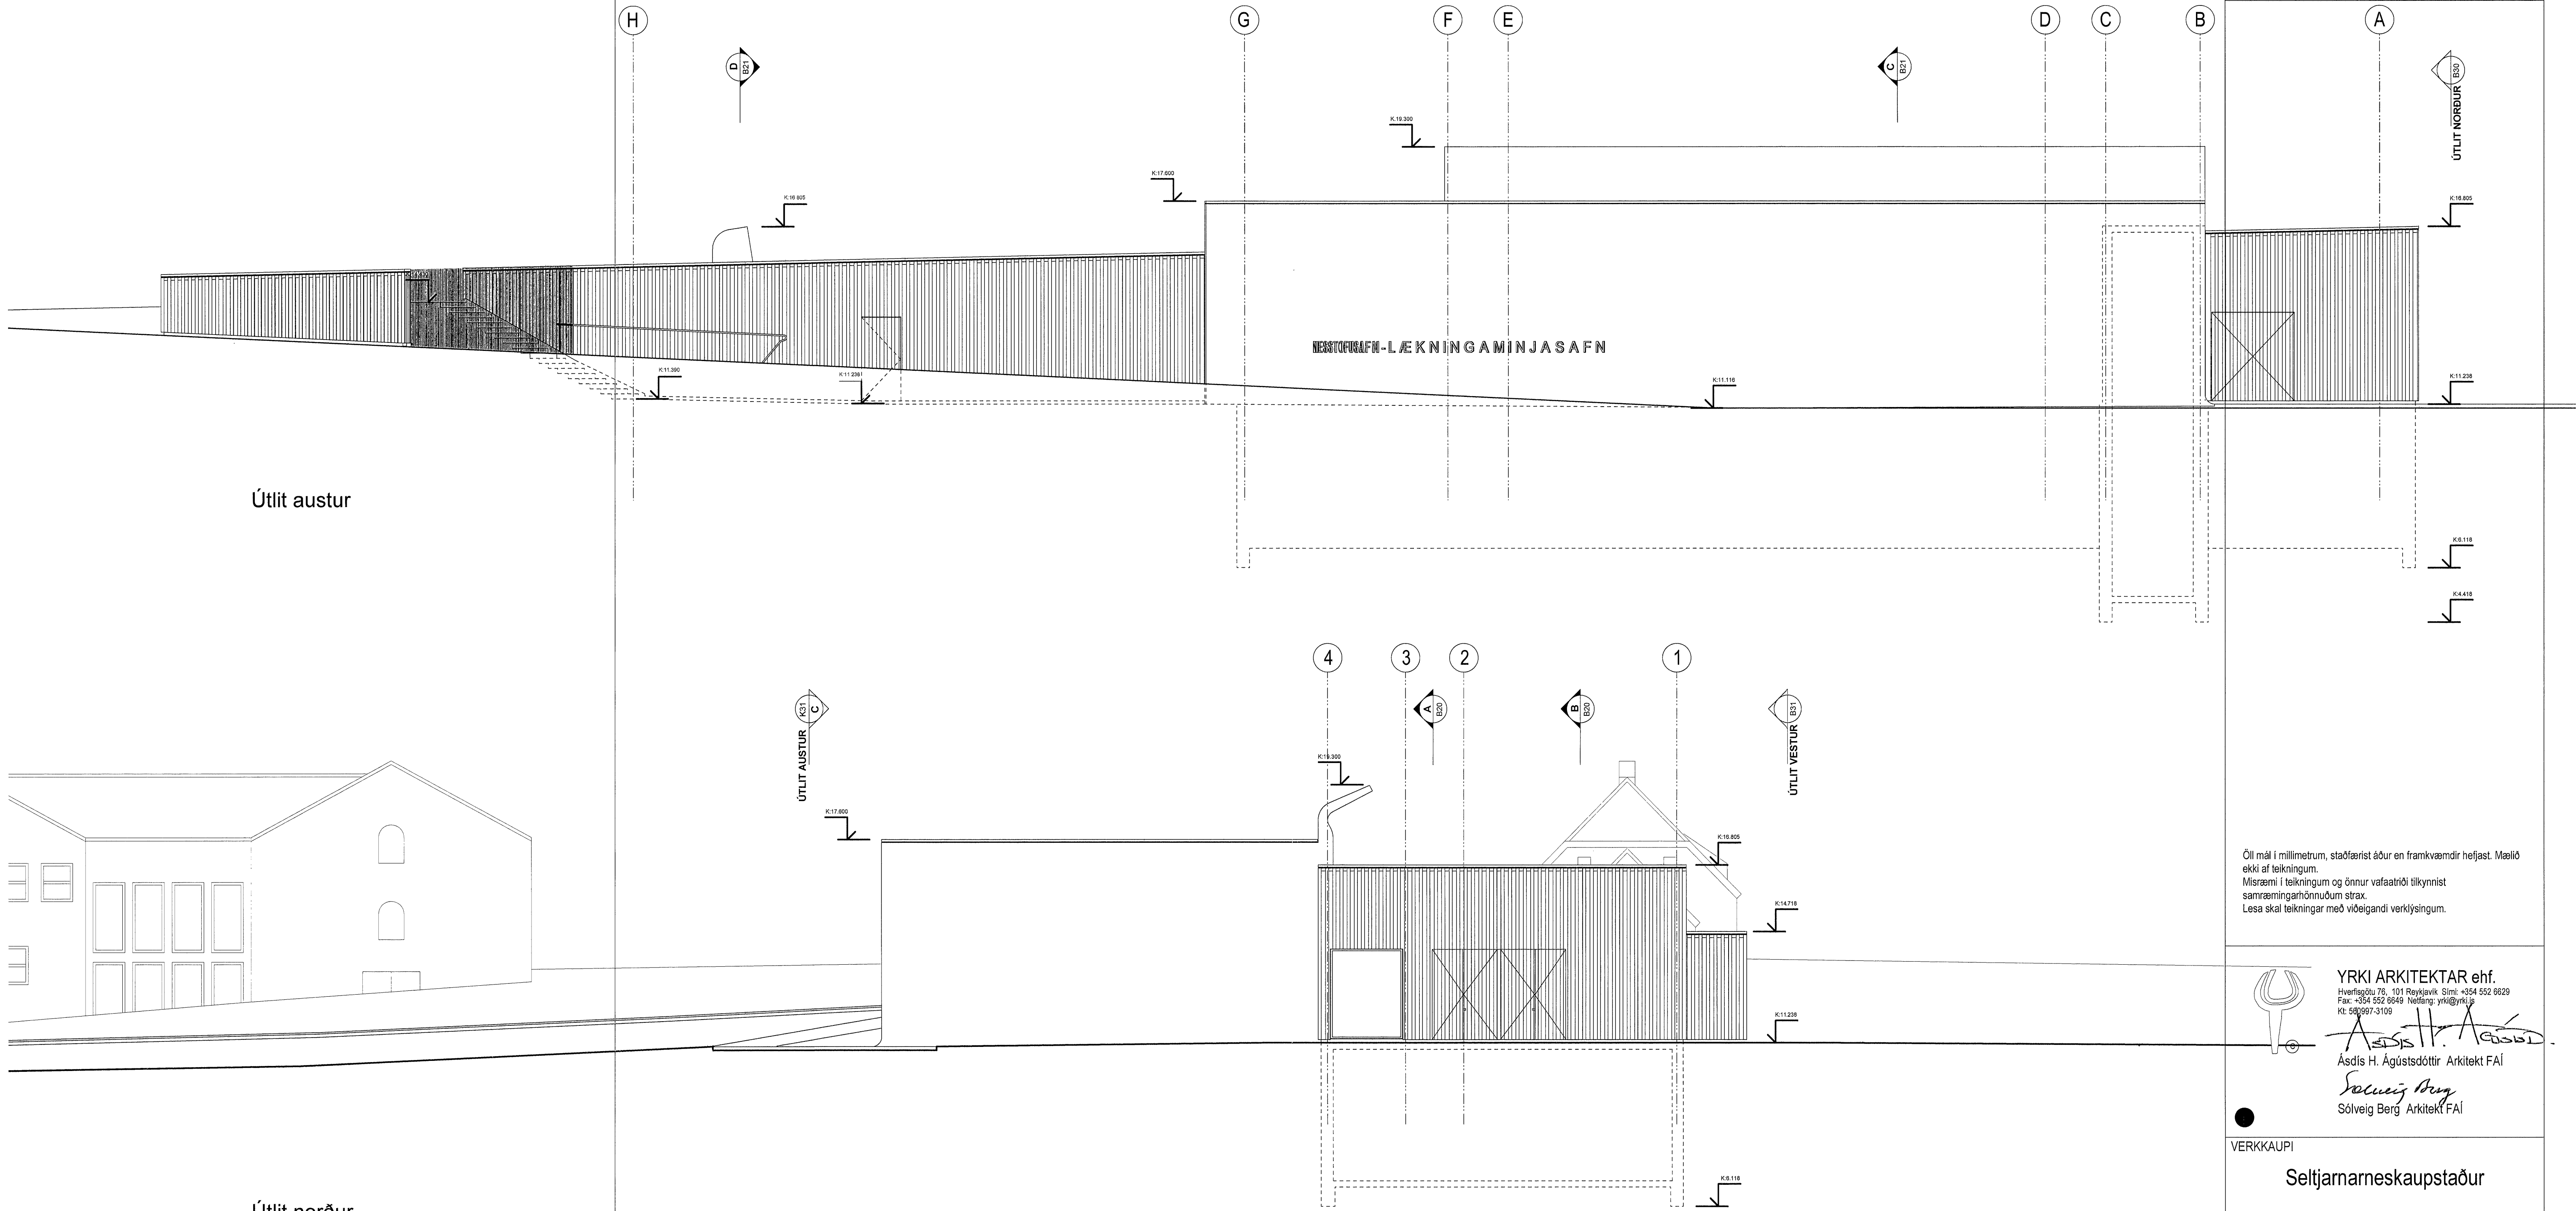

SAMRYKTI A. ERINDI BYGGINGA-
NEKJADAR S. L. J. 2008
DANN 10.7.2008
BYGGINGAULLTRÚ

ÚTGÁUFERILL			
NR.	DAGS.	SKÝRINGAR	TEIKNAD AF ÚTGEFID AF

Útlit austur

Útlit norður

Öll mál í millimetrum, staðfærast áður en framkvæmdir hefjast. Mælið ekki af teikningum.
Misræmi í teikningum og önnur vafaatriði tilkynnist samræmingarhónum strax.
Lesið skal teikningar með viðeigandi verkýsingum.

VERK
Lækningaminjasafn Nesstofu
ADALUPPDRÁTTUR

TEIKNING			
ÚTLIT AUSTUR OG NORÐUR			
DAGSETN.	MKV.	TEIKNAD AF	ÚTGEFID AF
24.06.2008	1:100	SB/ÁHÁ	SB/ÁHÁ
VERK NR.	TEIKNING NR.	ÚTGÁFA	
V001	A30		